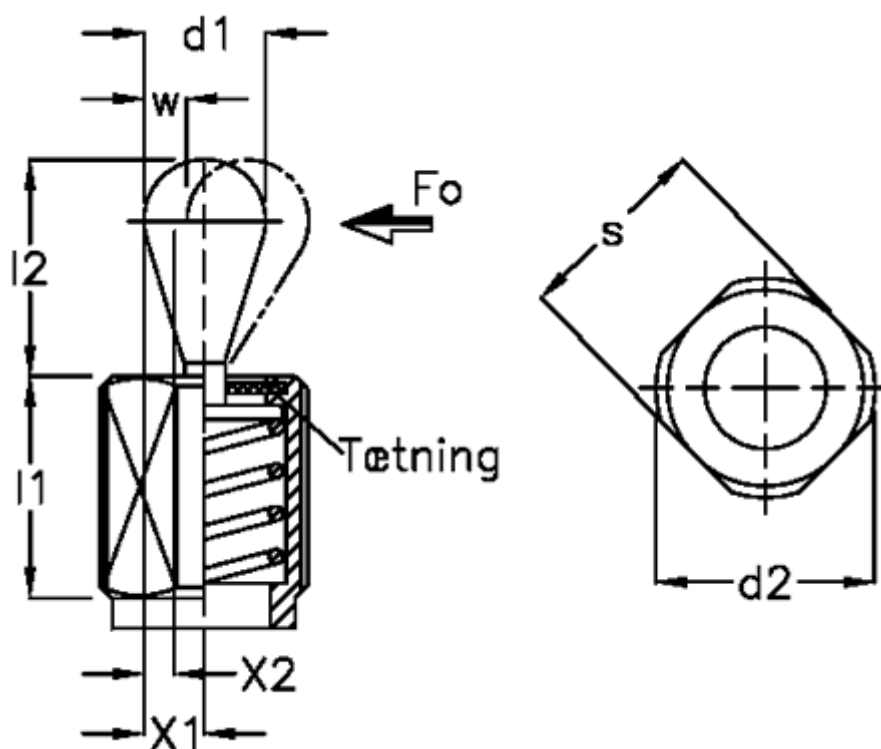

Varenummer: 20113051  
 Beskrivelse: E+G Vertikalt trykstykke  
 GN 713-6-75-19-SB

## Mål

a1 = 3.0	s	= 3
a2 = 7.7	side kraft N ved l2 = 75	
d1 = 6	Skruetrækker	= GN 713.1-5,6
d2 = M12	W	= 1.8
K = 1,5x45 grader	x1	= 1.9
l1 = 19.0	x2	= 1.4
l2 = 10.7		
l3 = 10		